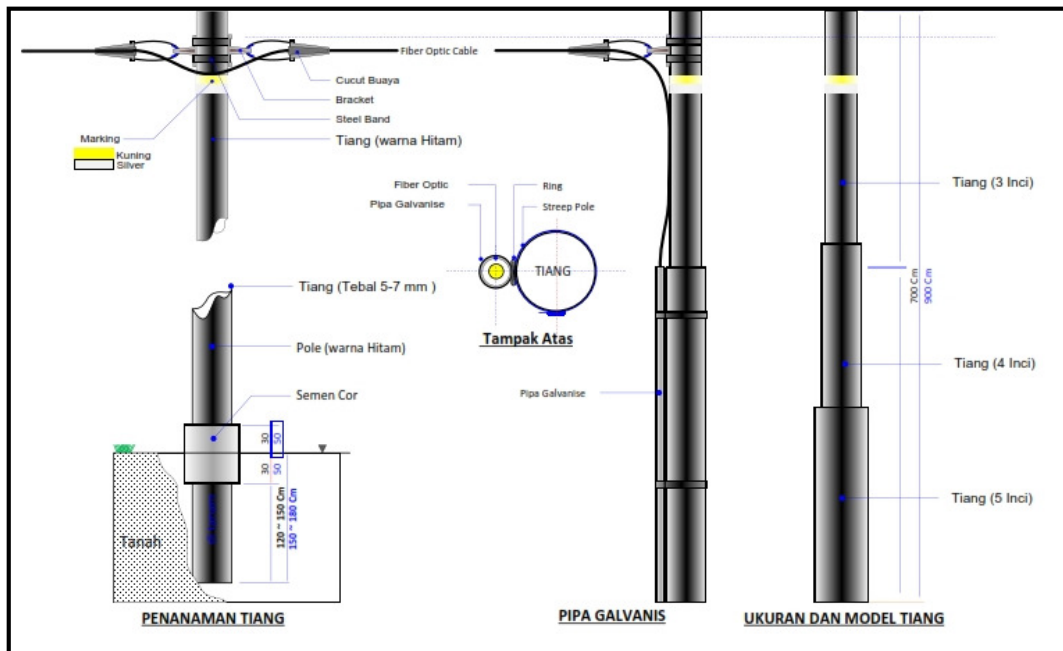

Topologi Jaringan Komunikasi Data Metro Area Perangkat Daerah Area Wonosari

Penerapan Tiang PJU jalur Fiber Optic

Penerapan Jaringan Fiber Optik dan Rancangan Penempatan Splitter/Join Box