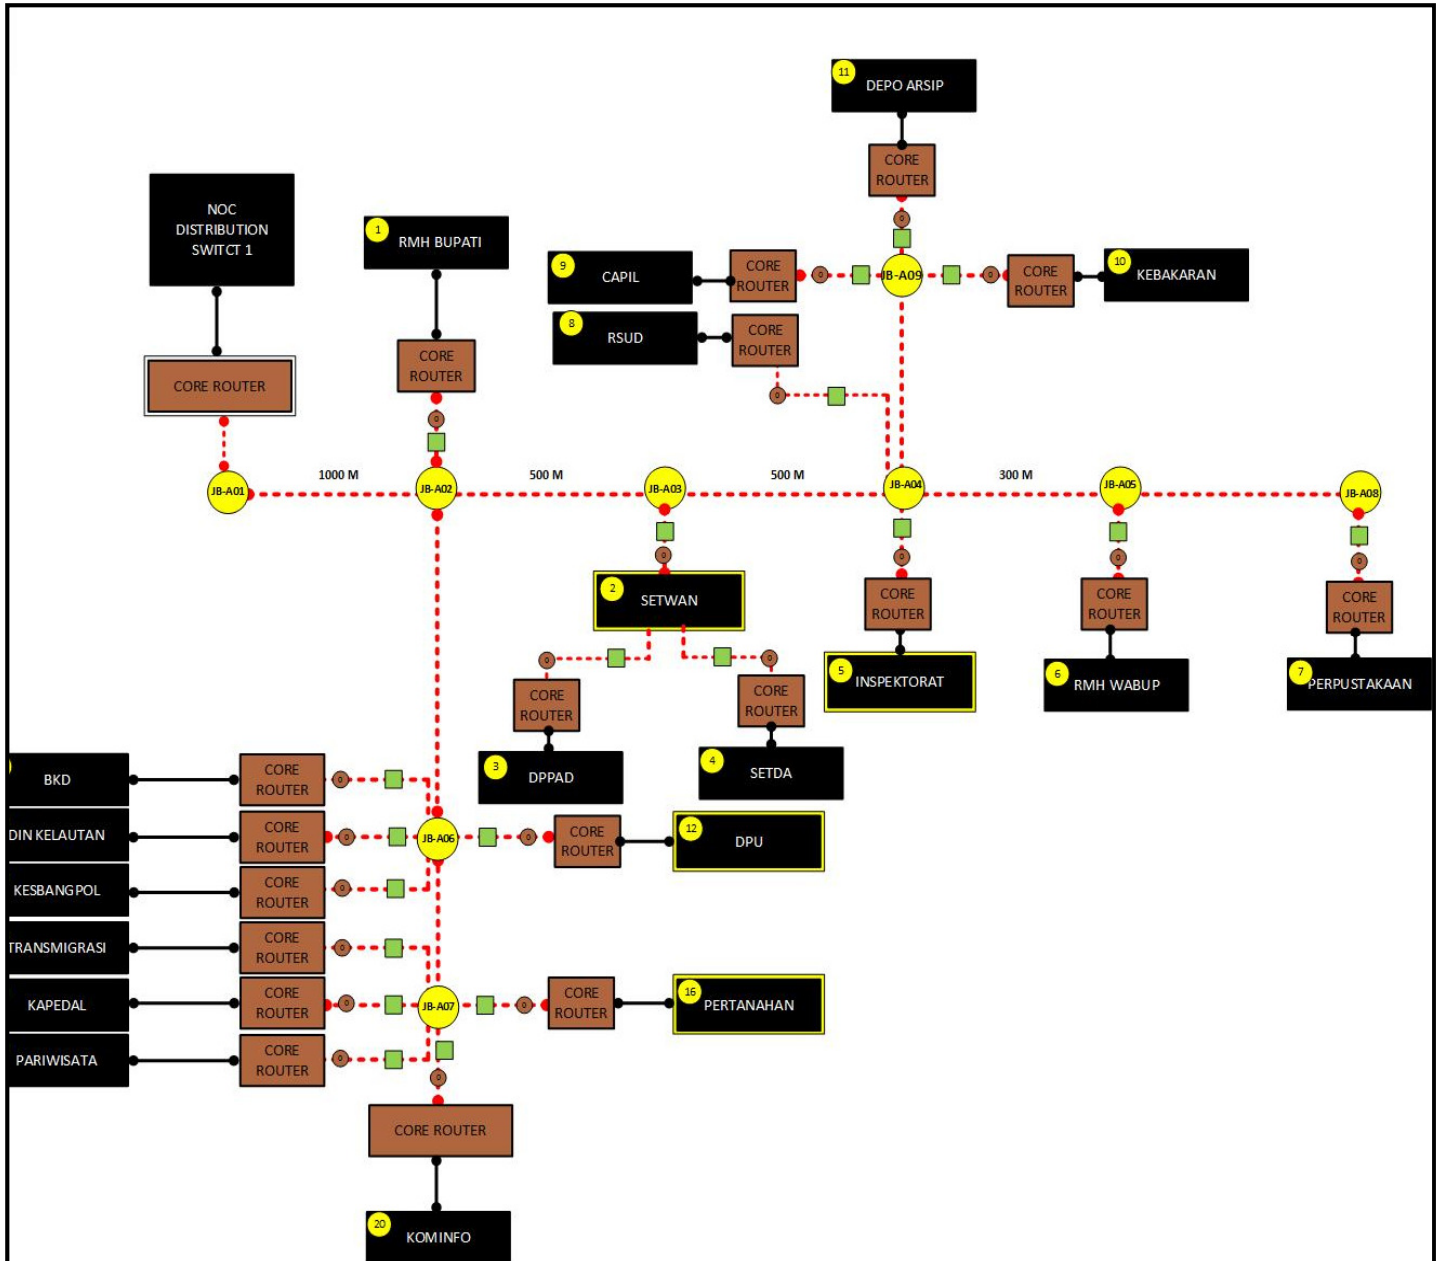

Topologi Jaringan Komunikasi Data Metro Area Perangkat Daerah Area Wonosari

Penerapan Tiang PJU jalur Fiber Optic

Penerapan Jaringan Fiber Optik dan Rancangan Penempatan Splitter/Join Box